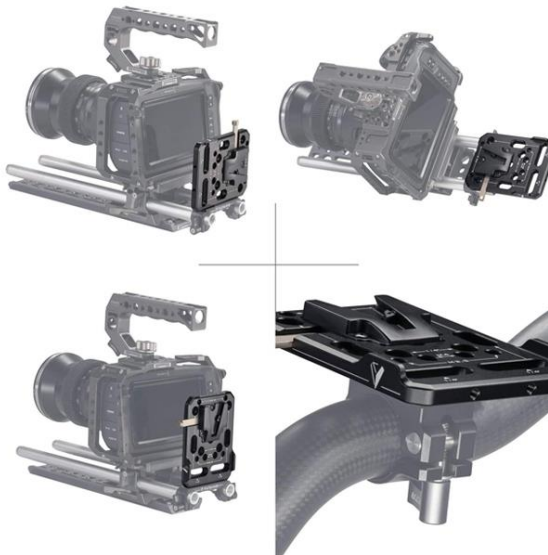

LIGHT & GRIP noleggio attrezzature

ACCESSORI MDP BLACK MAGIC

TILTA V-MOUNT BATTERY