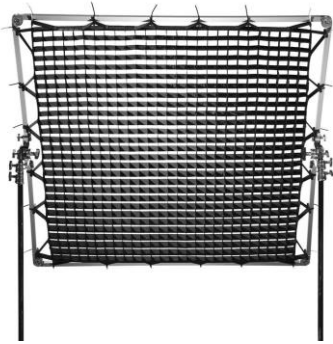

## LIGHT & GRIP noleggio attrezzature

ACCESSORI LUCI  
ACCESSORI VARI

SNAP GRIP 2x2

TELAI FARFALLA (2X2 4X4 6X6)

ACCESSORI LUCI  
STATIVI

FUSTONI