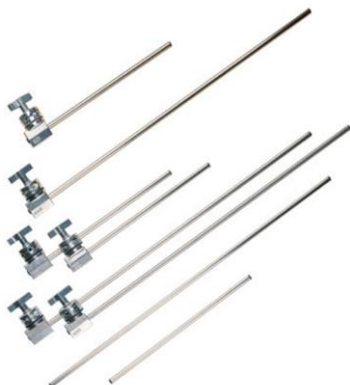

## LIGHT & GRIP noleggio attrezzature

ACCESSORI LUCI  
ACCESSORI VARI

SNAP GRIP 2x2

TELAI FARFALLA (2X2 4X4 6X6)

ACCESSORI LUCI  
STATIVI

FUSTONI