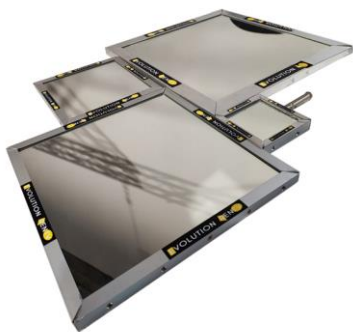

LIGHT & GRIP noleggio attrezzature

ACCESSORI LUCI
ACCESSORI VARI